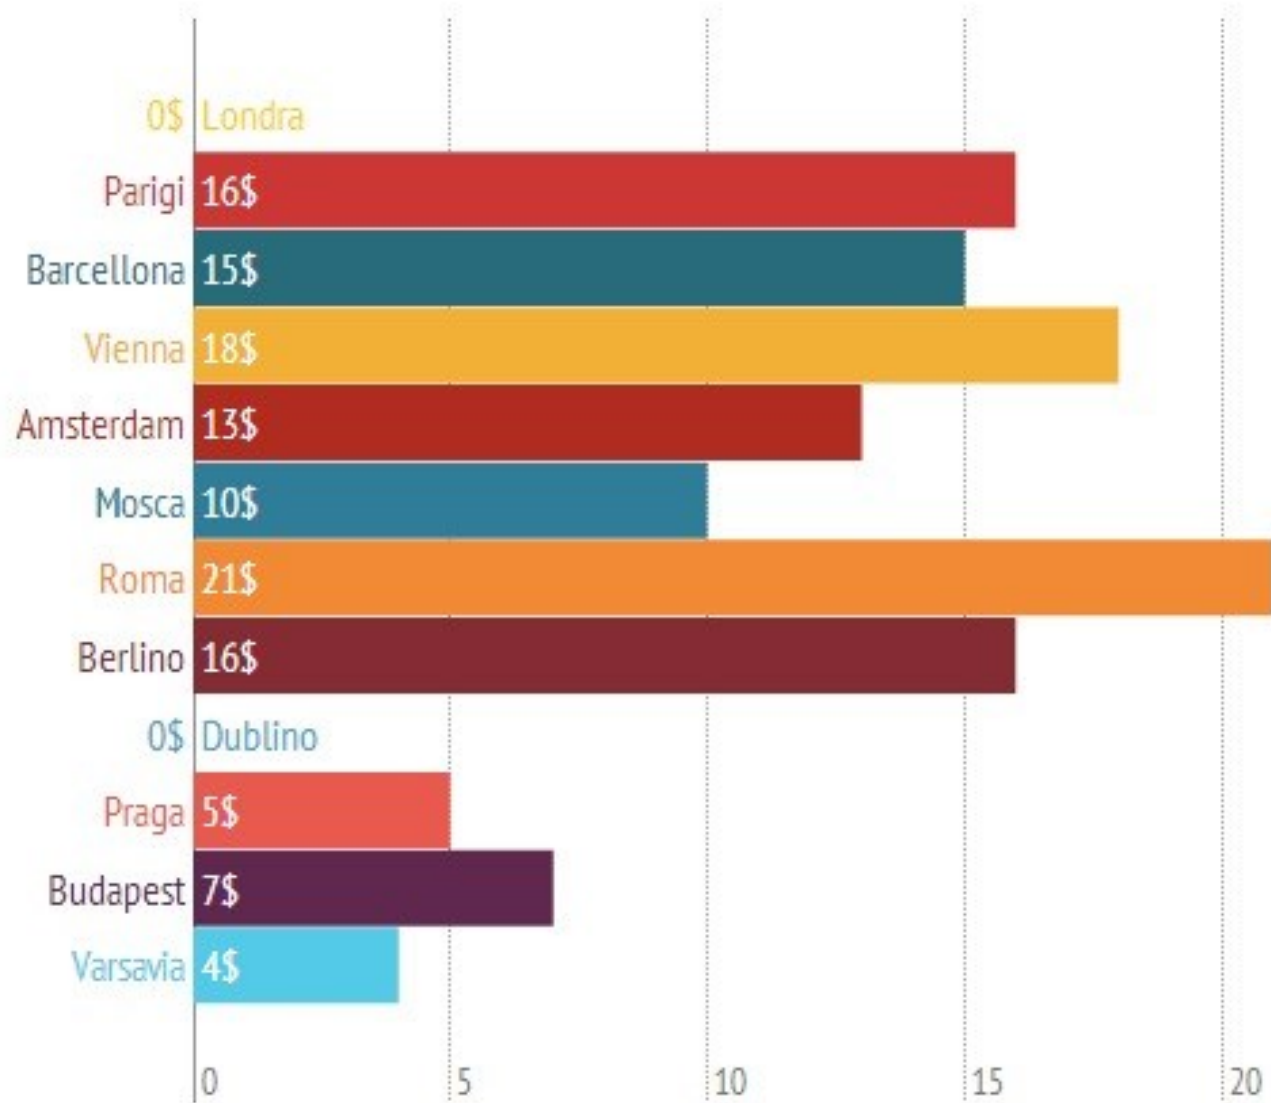

# Quanto costa la cultura in Europa?

[Infografiche dalla ricerca condotta dal British Post Office](#)

● Museo ○ Galleria d'Arte ○ Balletto ○ Opera ○ Musica Classica

Fonte: Post Office Ltd

○ Museo ● Galleria d'Arte ○ Balletto ○ Opera ○ Musica Classica